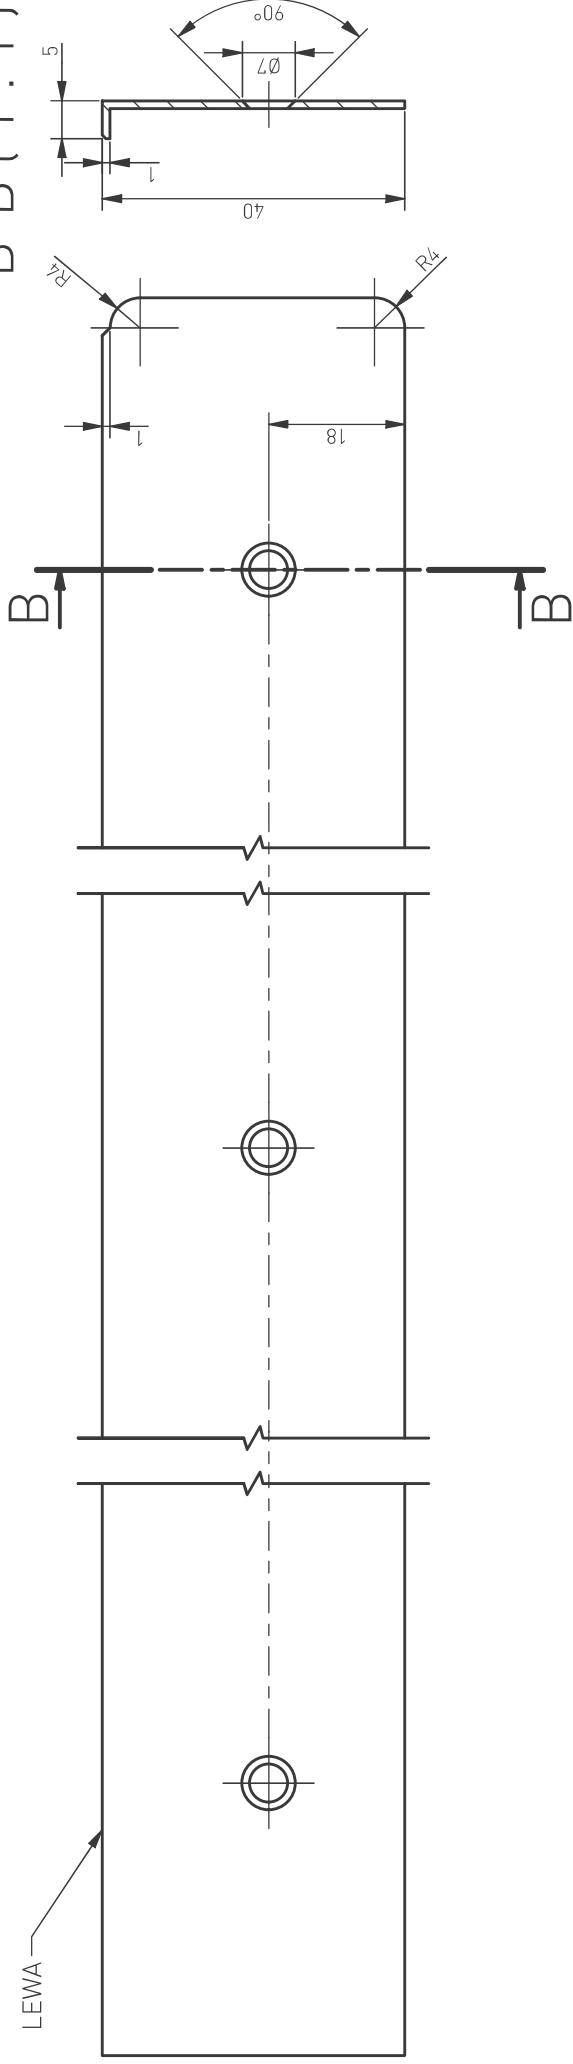

B-B (1:1)

C (2:1)

Listwa Prawa - odbicie lustrzane

Indeks / Index	LMB-BOCZ38... ..		
Nazwa / Description	Listwa boczna 38 L i P		
Materiał / Material	Aluminium		
Pokrycie / Finish	Anoda 05, 20M		
Wymiary / Dimensions			
Opakowanie / Packing	EX Karton		
Ilość / Quantity	100 szt.		
Skala / Scale	2 : 1	Str. / Page	2 / 3
Data / Date	23.09.2021	Format:	A4

Indeks:	Opis
LMB-BOCZ38L-20 M	Listwa boczna (38 mm) lewa, kolor czarny
LMB-BOCZ38P-20 M	Listwa boczna (38 mm) prawa, kolor czarny
LMB-BOCZ38L-05	Listwa boczna (38 mm) lewa, kolor aluminium
LMB-BOCZ38P-05	Listwa boczna (38 mm) prawa, kolor aluminium